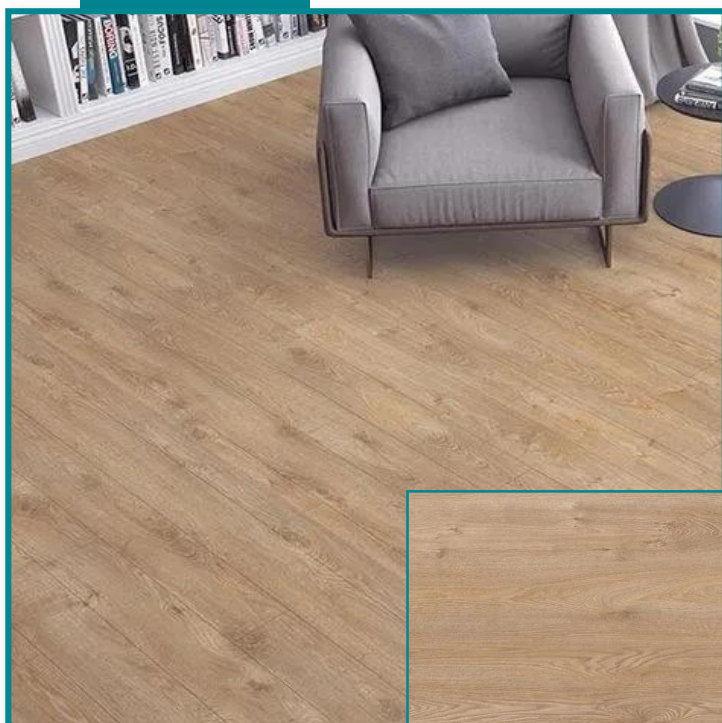

**Skirting**

**D-47**

**D-717**

**D-2103**

**A 29**

**Origin: Turkish**  
**Thick: 8 mm**  
**Size: 191 x 1200 mm**  
**Class: 32**  
**V-groove: Yes**  
**Water Proof: No**

**Skirting**

**D-336**