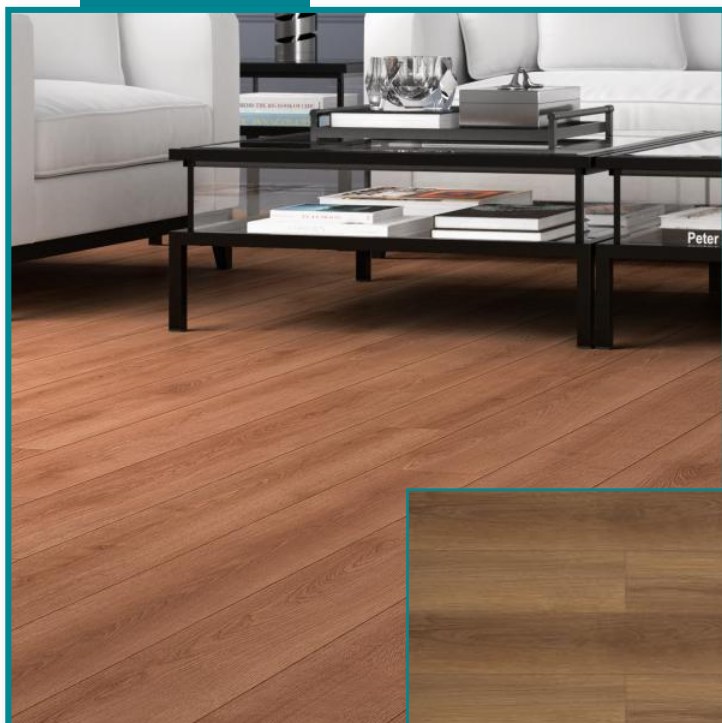

**C 23**

**Origin: Turkish**  
**Thick: 8 mm**  
**Size: 192 x 1200 mm**  
**Class: 32**  
**V-groove: No**  
**Water Proof: No**

**Skirting**

**D-8500**

**D-2103**

**D-14**

**C 24**

**Origin: Turkish**  
**Thick: 8 mm**  
**Size: 192 x 1200 mm**  
**Class: 31**  
**V-groove: No**  
**Water Proof: No**