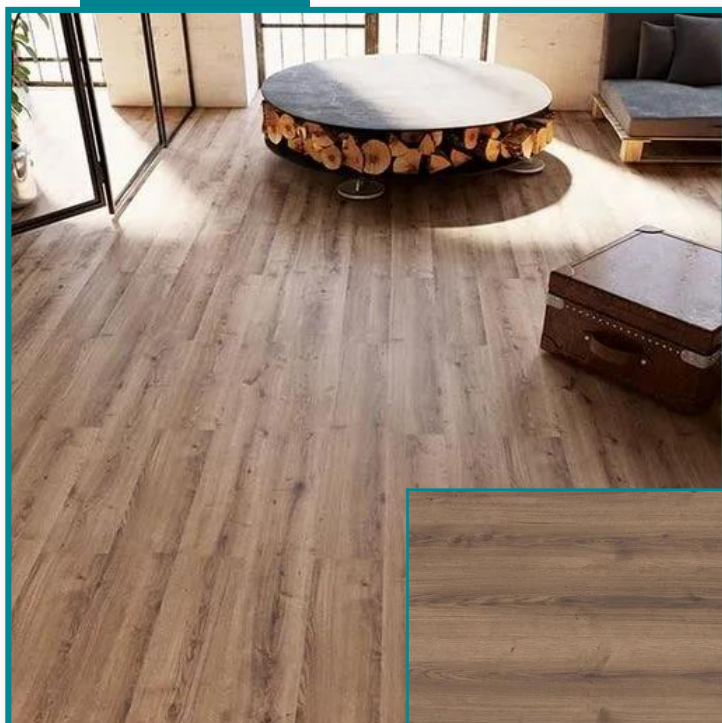

**Skirting**

**D-336**

**D-01**

**D-103**

**A 5**

**Origin: Turkish**  
**Thick: 8 mm**  
**Size: 190 x 1200 mm**  
**Class: 31**  
**V-groove: No**  
**Water Proof: No**

**Skirting**

**D-717**