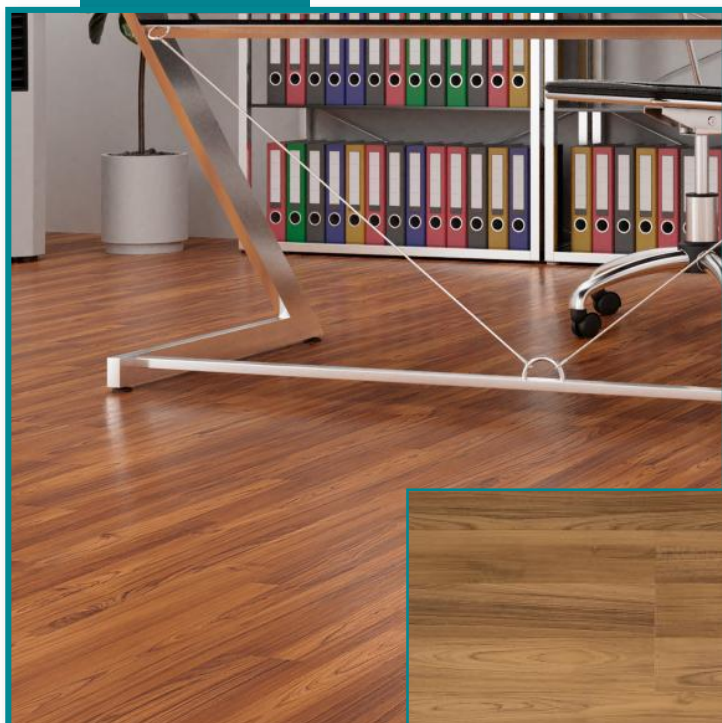

**C 15**

**Origin: Turkish**  
**Thick: 8 mm**  
**Size: 192 x 1200 mm**  
**Class: 31**  
**V-groove: No**  
**Water Proof: No**

**Skirting**

**D-615**

**D-01**

**D-336**

**C 16**

**Origin: Turkish**  
**Thick: 8 mm**  
**Size: 192 x 1200 mm**  
**Class: 32**  
**V-groove: No**  
**Water Proof: No**