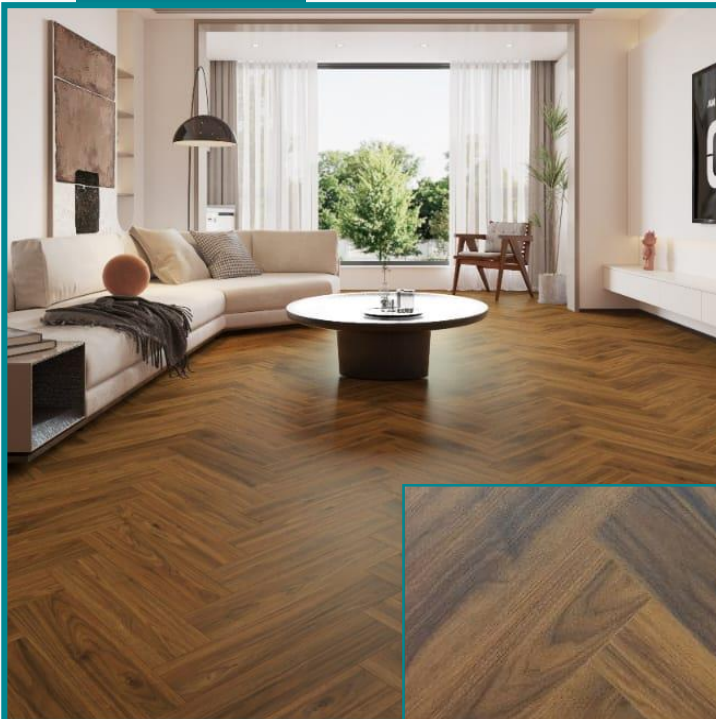

## CH 1

**Origin: China**  
**Thick: 12 mm**  
**Size: 100 x 600 mm**  
**Class: 32**  
**V-groove: Yes**  
**Water Proof: No**

### Skirting

**D-19**

**D-8500**

**D-1510**

## CH 2

**Origin: China**  
**Thick: 12 mm**  
**Size: 100 x 600 mm**  
**Class: 32**  
**V-groove: Yes**  
**Water Proof: No**