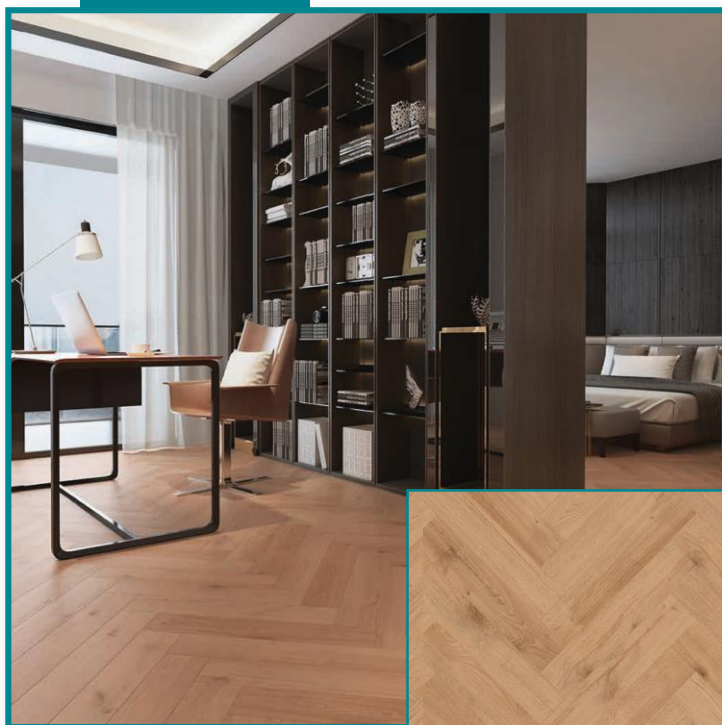

# Herringbone And Chevron

**CL 70**

**Origin: German**  
**Thick: 8 mm**  
**Size: 131 x 643 mm**  
**Class: 33**  
**V-groove: Yes**  
**Water Proof: No**

## Skirting

**D-14**

**D-2103**

**D-716**

**CL 71**

**Origin: German**  
**Thick: 8 mm**  
**Size: 131 x 643 mm**  
**Class: 33**  
**V-groove: Yes**  
**Water Proof: No**

## Skirting

**D-2103**

**D-374**

**D-550**