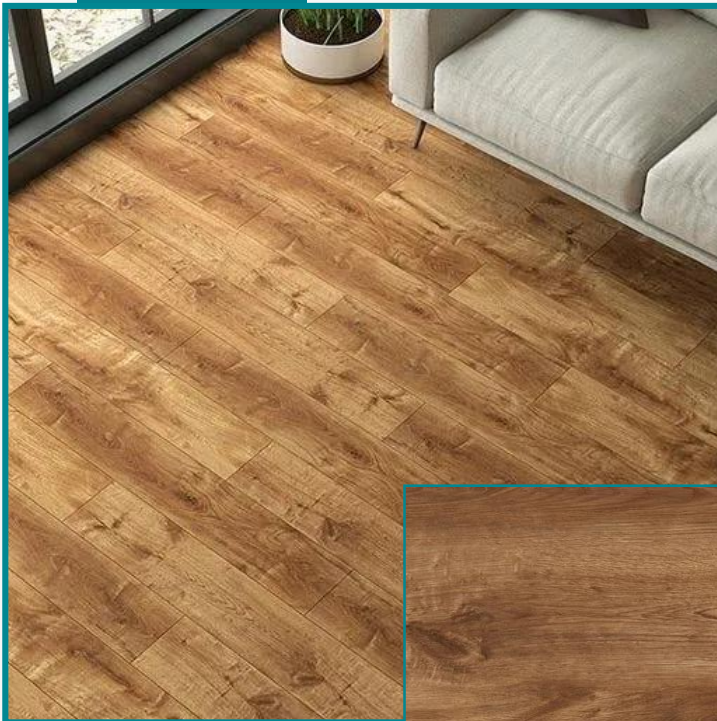

D-47

D-11

D-4500

A 18