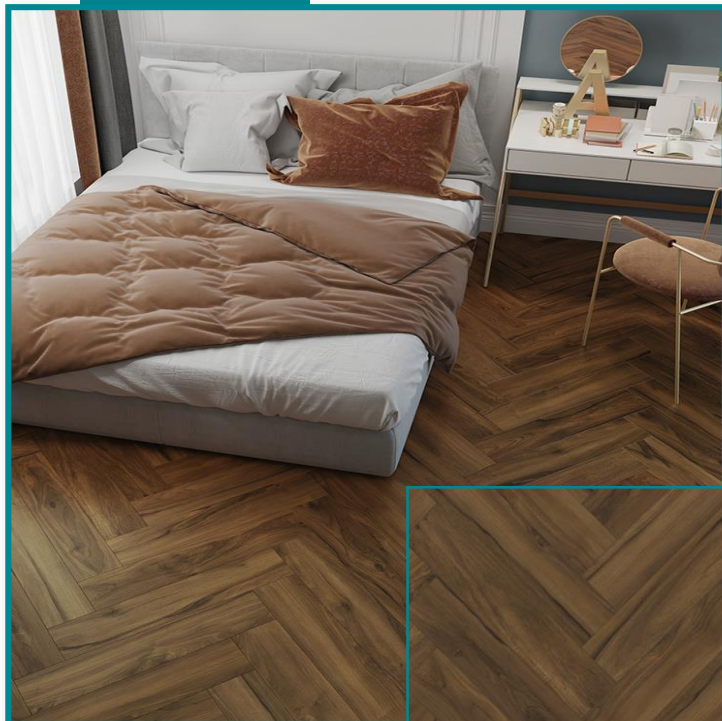

# Herringbone And Chevron

**CL 70**

**Origin: German**  
**Thick: 8 mm**  
**Size: 131 x 643 mm**  
**Class: 33**  
**V-groove: Yes**  
**Water Proof: No**