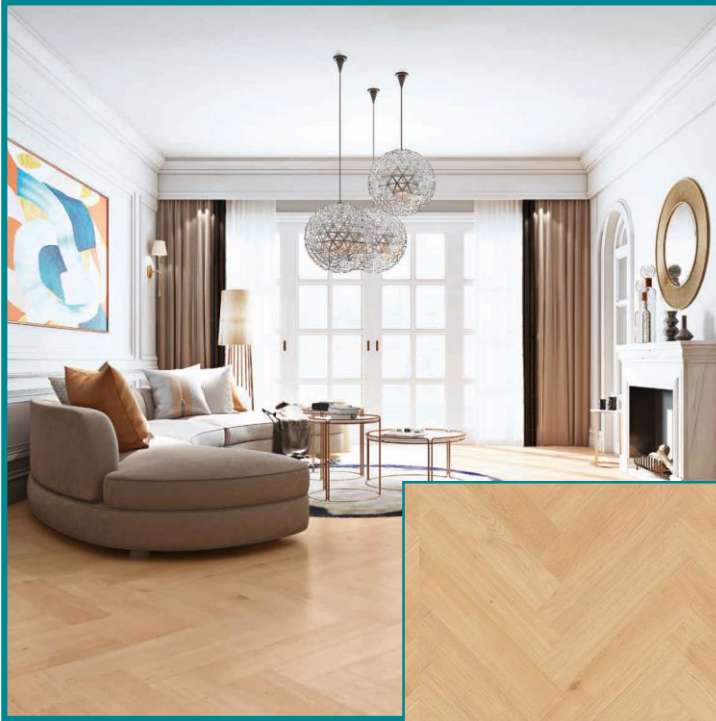

## Skirting

**D-2103**

**D-374**

**D-550**

## CL 72

**Origin: German**  
**Thick: 8 mm**  
**Size: 131 x 643 mm**  
**Class: 33**  
**V-groove: Yes**  
**Water Proof: No**