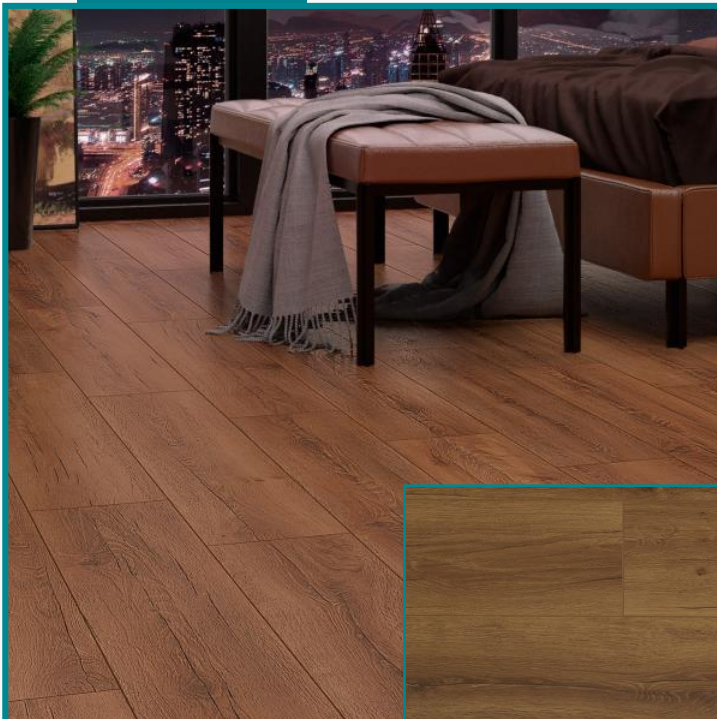

D-1510

D-2103

D-19

C 5