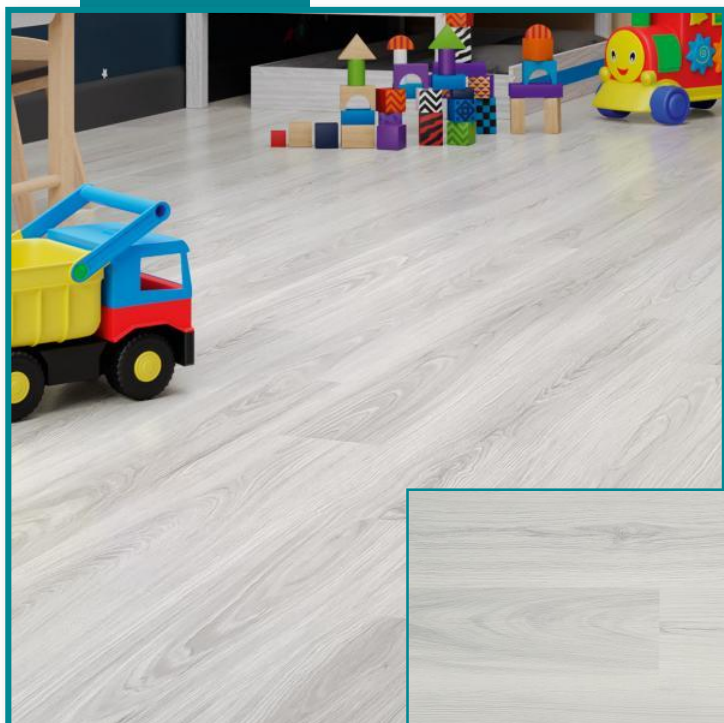

**Skirting**

**D-717**

**D-47**

**D-3025**

**C 13**

**Origin: Turkish**  
**Thick: 8 mm**  
**Size: 192 x 1200 mm**  
**Class: 32**  
**V-groove: No**  
**Water Proof: No**

**Skirting**

**D-615**