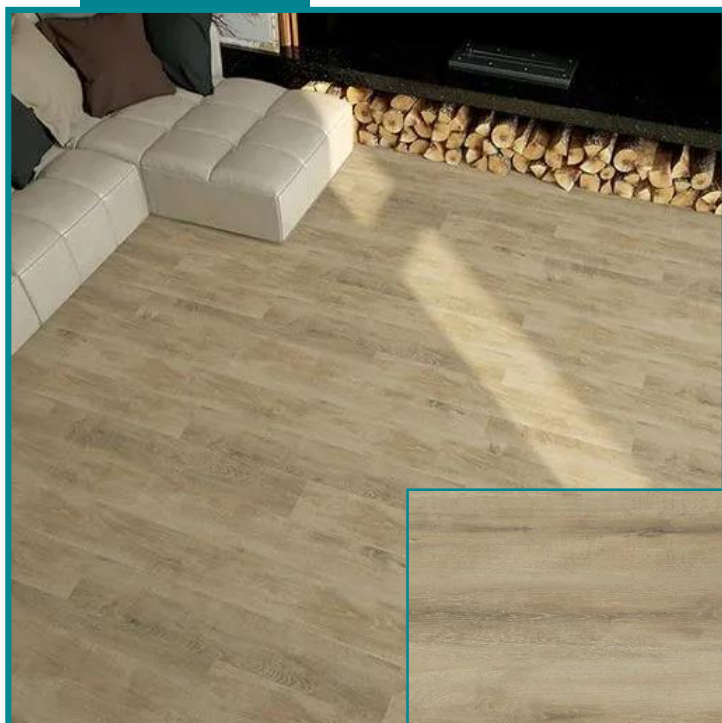

D-717

D-3025

D-16

A 6