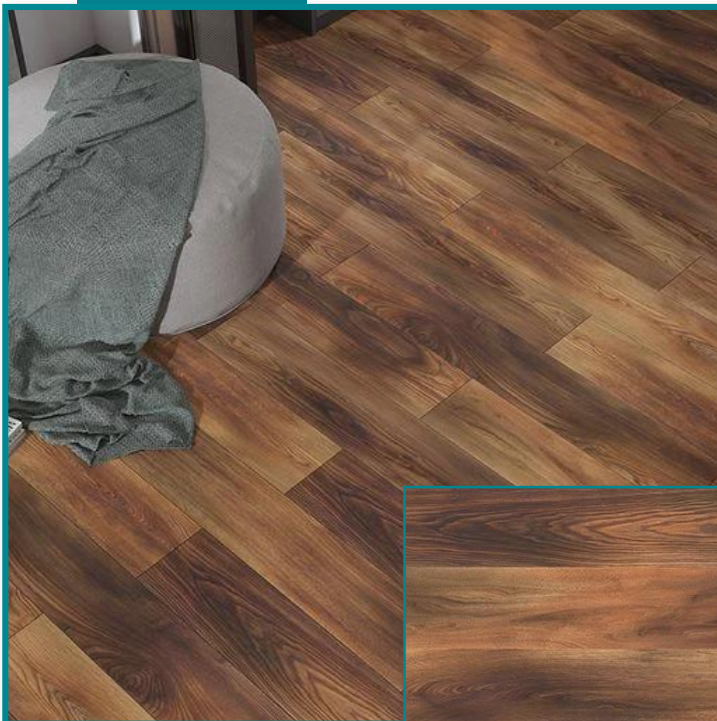

D-615

D-717

D-3030

A 38