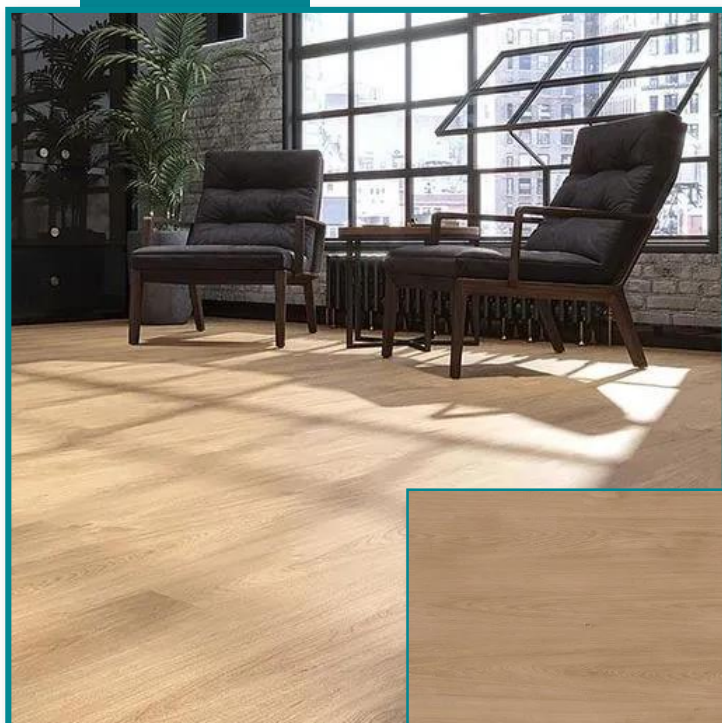

D-336

D-14

D-8500

A 10