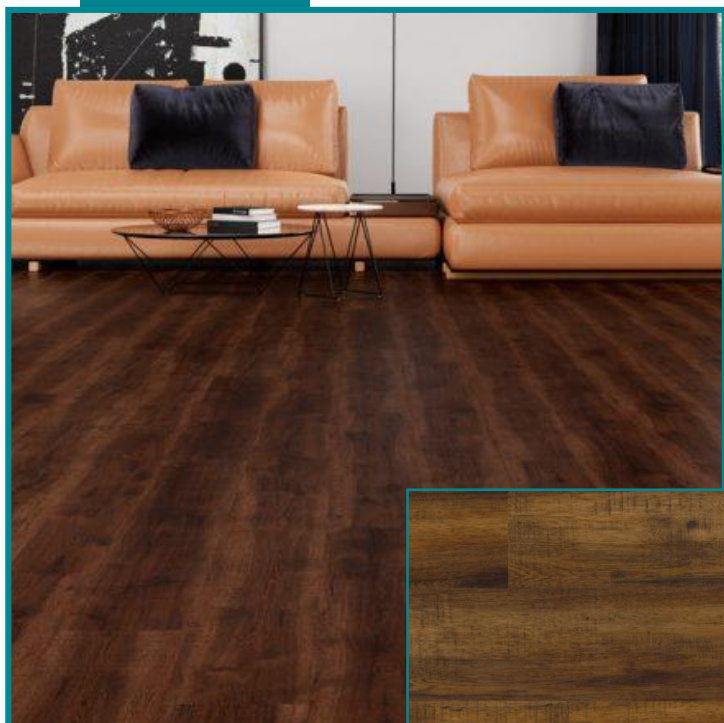

**C 6**

**Origin: Turkish**  
**Thick: 8 mm**  
**Size: 192 x 1200 mm**  
**Class: 31**  
**V-groove: No**  
**Water Proof: No**

**Skirting**

**D-103**

**D-47**

**D-717**

**C 7**

**Origin: Turkish**  
**Thick: 8 mm**  
**Size: 192 x 1200 mm**  
**Class: 31**  
**V-groove: No**  
**Water Proof: No**