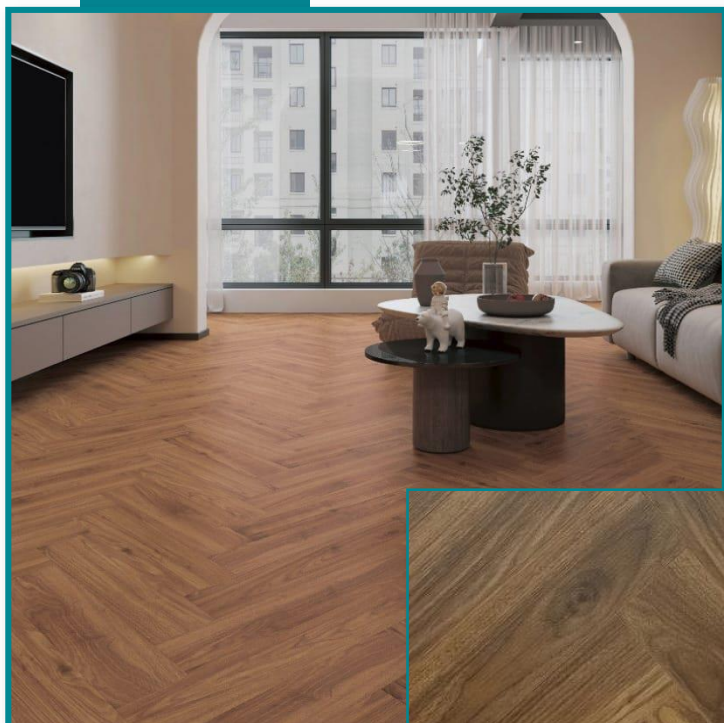

## CH 2

**Origin: China**  
**Thick: 12 mm**  
**Size: 100 x 600 mm**  
**Class: 32**  
**V-groove: Yes**  
**Water Proof: No**

### Skirting

**D-15**

**D-47**

**D-717**

### CH 3

**Origin: China**  
**Thick: 12 mm**  
**Size: 100 x 600 mm**  
**Class: 32**  
**V-groove: Yes**  
**Water Proof: No**