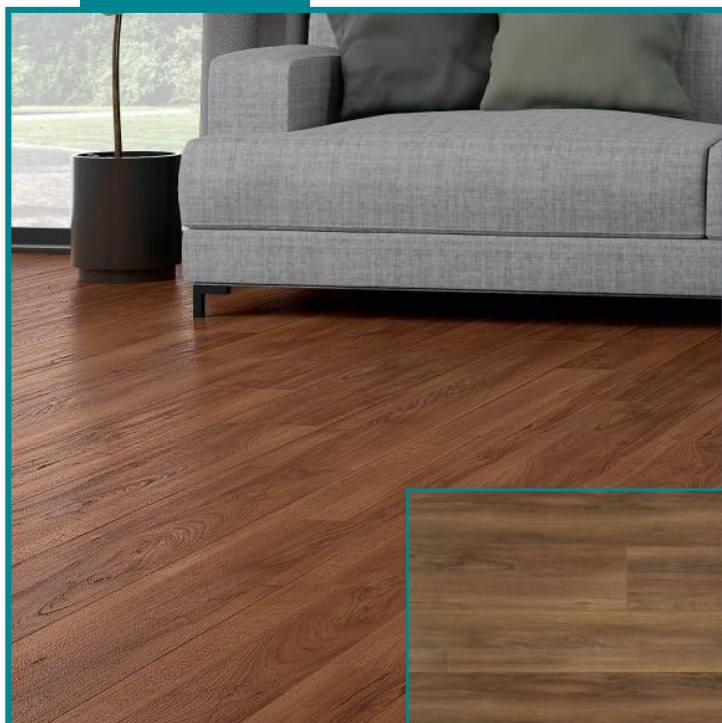

D-74

D-717

D-15

C 18